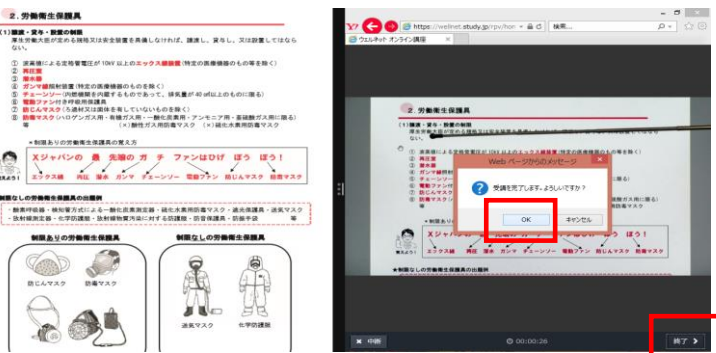

#### ②ログイン後、デモ動画をクリックし、

ページが移動したら「労働衛生保護具(デモ)」をクリックします。

#### ③参考資料をクリックして資料をダウンロードします。

※ご利用のブラウザによって  
表示形式が異なります。

④受講開始をクリックすると動画が立ち上がり再生を開始します。

⑤デモ動画の収録時間は約1分です。動画が停止したら、画面右下の終了ボタンを押して終了となります。

⑥視聴後に必ずログアウトをして下さい。