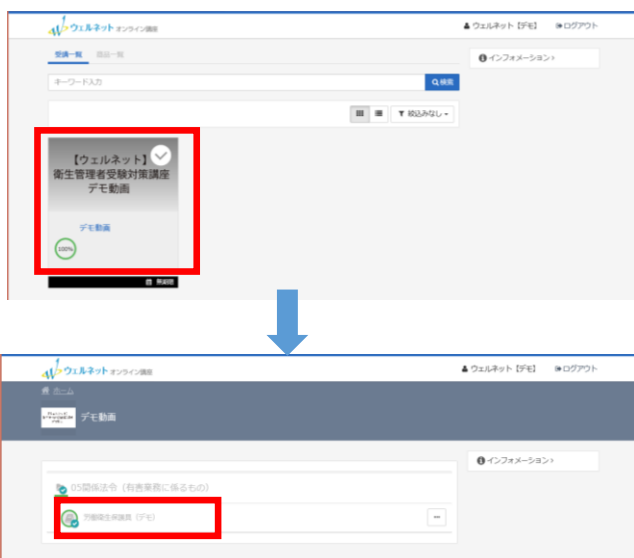

デモ動画視聴マニュアル

【1】デモ動画を視聴して使用する端末の動作確認を行う

ご使用する端末によっては、講義動画を再生できない可能性があります。
購入前に必ずデモ動画をご視聴の上ご確認下さい。
商品購入後のキャンセル返金は承れませんので、予めご了承ください。

①こちらよりオンライン講座サイトへ移動して、

下記のとおりユーザIDとパスワードを入力しログインをお願いします。

ウェルネット オンライン講座

w-demo

pass

ログイン

新規登録はこちら

ID(上段) : w-demo
pass(下段) : pass

[パスワードを忘れてしまった方はこちら](#)

②ログイン後、デモ動画をクリックし、

ページが移動したら「労働衛生保護具(デモ)」をクリックします。